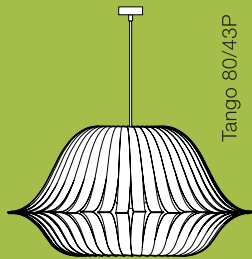

## Tango by dreizehng rad

Tango 60/33P

Tango 80/43P

Tango 100/53P

Die Leuchten der Tango Kollektion spielen mit der natürlichen Flexibilität des Materials Furnier. Die exakt ausbalancierten, organischen Kurven erzeugen eine markante Silhouette - eine elegante Leuchte mit Charakter und Volumen. Angeschaltet entsteht eine angenehme, natürliche Lichtatmosphäre. Die drei proportional abgestimmten Größen bieten zahlreiche Anwendungsmöglichkeiten - als solitärer Blickfang oder in eindrucksvollen Gruppenarrangements. Durch das imposante Format eignen sich die Leuchten besonders auch für den Einsatz in großen und hohen Räumen.

*The lights of the Tango collection play with the natural flexibility of the material veneer. The precisely balanced, organic curves create a striking silhouette - an elegant luminaire with character and volume. When illuminated, a pleasant, natural lighting atmosphere is sparked. The three proportionally matched sizes offer numerous application possibilities - as a solitary eye-catcher or as part of a prominent cluster. Due to the imposing dimensions, the lights are also particularly suitable for use in large and high spaces.*

pulverbeschichtet, RAL 9016 weiss  
*powder coated, RAL 9016 white*

Name / name	Typ / type	Abmaße / dimensions	Leuchtmittel / light source
Tango 60/33P	Pendelleuchte / <i>pendant lamp</i>	Schirm / <i>shade</i> : Ø 60cm / H33cm	1× E27 max 10W LED
Tango 80/43P	Pendelleuchte / <i>pendant lamp</i>	Schirm / <i>shade</i> : Ø 80cm / H43cm	1× E27 max 10W LED
Tango 100/53P	Pendelleuchte / <i>pendant lamp</i>	Schirm / <i>shade</i> : Ø 100cm / H53cm	1× E27 max 10W LED