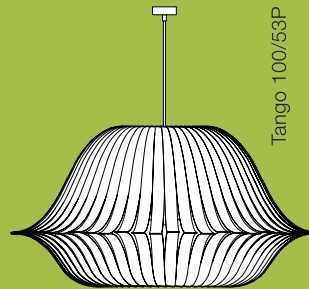

## Tango by dreizehng rad

Tango 60/33P

Tango 80/43P

Tango 100/53P

Die Leuchten der Tango Kollektion spielen mit der natürlichen Flexibilität des Materials Furnier. Die exakt ausbalancierten, organischen Kurven erzeugen eine markante Silhouette - eine elegante Leuchte mit Charakter und Volumen. Angeschaltet entsteht eine angenehme, natürliche Lichtatmosphäre. Die drei proportional abgestimmten Größen bieten zahlreiche Anwendungsmöglichkeiten - als solitärer Blickfang oder in eindrucksvollen Gruppenarrangements. Durch das imposante Format eignen sich die Leuchten besonders auch für den Einsatz in großen und hohen Räumen.

*The lights of the Tango collection play with the natural flexibility of the material veneer. The precisely balanced, organic curves create a striking silhouette - an elegant luminaire with character and volume. When illuminated, a pleasant, natural lighting atmosphere is sparked. The three proportionally matched sizes offer numerous application possibilities - as a solitary eye-catcher or as part of a prominent cluster. Due to the imposing dimensions, the lights are also particularly suitable for use in large and high spaces.*

*The Tango lights are handmade in our workshop from sustainably produced wood veneer. They consist of a supporting metal frame and a shell of the finest real wood veneer strips. The central light source evenly illuminates the screen and creates a play of light, shadow and overlays. The lights of the Tango collection are available in white and green.*

pulverbeschichtet, RAL 9016 weiss  
*powder coated, RAL 9016 white*

Name / name	Typ / type	Abmaße / dimensions	Leuchtmittel / light source
Tango 60/33P	Pendelleuchte / <i>pendant lamp</i>	Schirm / <i>shade</i> : Ø 60cm / H33cm	1× E27 max 10W LED
Tango 80/43P	Pendelleuchte / <i>pendant lamp</i>	Schirm / <i>shade</i> : Ø 80cm / H43cm	1× E27 max 10W LED
Tango 100/53P	Pendelleuchte / <i>pendant lamp</i>	Schirm / <i>shade</i> : Ø 100cm / H53cm	1× E27 max 10W LED