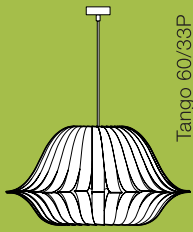

## Tango by dreizehng rad

Tango 60/33P

Tango 80/43P

Tango 100/53P

Die Leuchten der Tango Kollektion spielen mit der natürlichen Flexibilität des Materials Furnier. Die exakt ausbalancierten, organischen Kurven erzeugen eine markante Silhouette - eine elegante Leuchte mit Charakter und Volumen. Angeschaltet entsteht eine angenehme, natürliche Lichtatmosphäre. Die drei proportional abgestimmten Größen bieten zahlreiche Anwendungsmöglichkeiten - als solitärer Blickfang oder in eindrucksvollen Gruppenarrangements. Durch das imposante Format eignen sich die Leuchten besonders auch für den Einsatz in großen und hohen Räumen.

*The lights of the Tango collection play with the natural flexibility of the material veneer. The precisely balanced, organic curves create a striking silhouette - an elegant luminaire with character and volume. When illuminated, a pleasant, natural lighting atmosphere is sparked. The three proportionally matched sizes offer numerous application possibilities - as a solitary eye-catcher or as part of a prominent cluster. Due to the imposing dimensions, the lights are also particularly suitable for use in large and high spaces.*