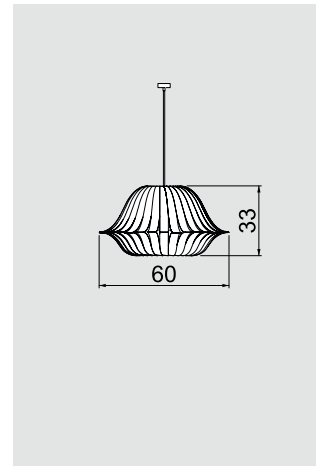

**Verpackung / packaging**

Gewicht / weight 5,0kg  
Volumen / volume 0,196m<sup>3</sup>  
Maße / dimensions 70x70x40cm

**Verpackung / packaging**

Gewicht / weight 7,0kg  
Volumen / volume 0,421m<sup>3</sup>  
Maße / dimensions 90x90x52cm

**Verpackung / packaging**

Gewicht / weight 10,0kg  
Volumen / volume 0,750m<sup>3</sup>  
Maße / dimensions 110x110x62cm