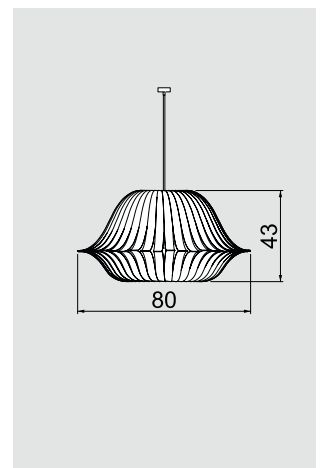

**Verpackung / packaging**

Gewicht / weight 5,0kg  
Volumen / volume 0,196m<sup>3</sup>  
Maße / dimensions 70x70x40cm

**Verpackung / packaging**

Gewicht / weight 7,0kg  
Volumen / volume 0,421m<sup>3</sup>  
Maße / dimensions 90x90x52cm

**Verpackung / packaging**

Gewicht / weight 10,0kg  
Volumen / volume 0,750m<sup>3</sup>  
Maße / dimensions 110x110x62cm