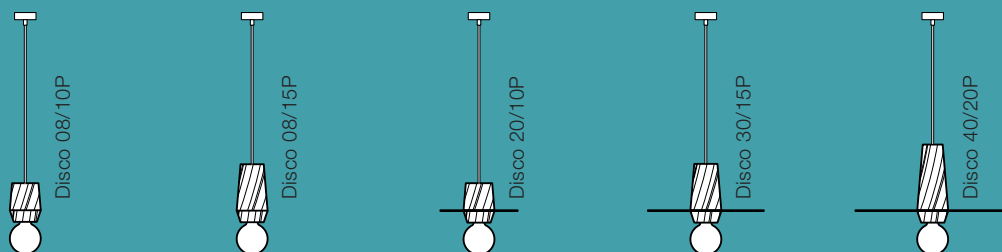

## Disco by dreizehng rad

Bei der Kollektion Disco trifft ein klarer, grafischer Entwurf auf eine spannende Materialkombination. Eine hauchdünne Stahlscheibe und ein gedrehter Eichenholzkonus bilden zusammen ein harmonisches Ganzes. Die skulpturale Silhouette setzt das Leuchtmittel in den Fokus. Die Proportionen der verschiedenen Größen sind behutsam aufeinander abgestimmt und ermöglichen den Einsatz als Solitär, in exakter Reihung wie auch in freien Gruppenarrangements. Die verschiedenen Farben bieten zusätzlichen Gestaltungsspielraum.

*In the Disco collection a clear graphical expression meets exciting material contrast. A wafer-thin steel plate and a turned oak cone make a perfect match. The sculptural silhouette puts the focus on the light source. The proportions of the different sizes are harmoniously tailored to allow solitary use, in an accurate row or a free group arrangement. The different colours offer additional creative scope.*

*The 2mm thin steel discs are cut precisely with the laser and are available in four matt colours: white, slate-grey, violet-blue and pine-green. The cone made of solid oak wood is manufactured in a traditional way and shows the natural beauty of the material in the grain and the surface.*

**Metallscheibe / metal disc**

weiß matt  
white matt

schiefergrau matt  
slate-grey matt

violettblau matt  
violet-blue matt

tannengrün matt  
pine-green matt

Name / name	Typ / type	Abmaße / dimensions	Leuchtmittel / light source
Disco 08/10P	Pendelleuchte / pendant lamp	Schirm / shade: Ø 08cm/H10cm	1x E27 max 10W LED
Disco 08/15P	Pendelleuchte / pendant lamp	Schirm / shade: Ø 08cm/H15cm	1x E27 max 10W LED
Disco 20/10P	Pendelleuchte / pendant lamp	Schirm / shade: Ø 20cm/H10cm	1x E27 max 10W LED
Disco 30/15P	Pendelleuchte / pendant lamp	Schirm / shade: Ø 30cm/H15cm	1x E27 max 10W LED
Disco 40/20P	Pendelleuchte / pendant lamp	Schirm / shade: Ø 40cm/H20cm	1x E27 max 10W LED