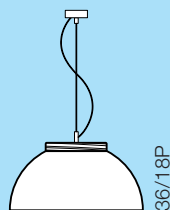

## Dub by dreizehngard

Die Dub Kollektion präsentiert sich minimalistisch elegant. Die Proportionen sind fein aufeinander abgestimmt, der Aufbau ist einfach – der Schirm aus gedrücktem Aluminium wird von einem Sockel aus Eichenholz getragen. Ein modernes LED-Leuchtmittel erzeugt einen klar definierten Lichtkegel – eine angenehme direkte Beleuchtung ohne Blendung. Die Dub-Leuchten sind vielseitig einsetzbar – im privaten Wohnraum wie auch in gewerblicher Umgebung. Entworfen von kaschkasch.

*The Dub Collection presents itself minimalist and elegant. The proportions are precisely tuned. The principle is simple: The handmade shade of pressed aluminium is being supported by a wooden base. A modern LED light source creates a precise cone of light – a comfortable direct lighting without glare. The Dub lights are versatilely applicable – in private environments or in public spaces. Designed by kaschkasch.*

Die Kollektion Dub – minimalistisch, präzise, elegant.

*The Dub collection – minimalist, precise, elegant.*

Die Schirme der Dub Kollektion werden traditionell von Hand aus 3mm starkem Aluminium gedrückt. Sichtbare Bearbeitungsspuren zeigen die persönliche Handschrift des Metalldrückers. Der Sockel aus massivem Eichenholz wird präzise gefräst und beherbergt ein modernes LED-Leuchtmittel. Dieses kann einfach ausgetauscht werden. Der Schirm ist in drei matten Farbtönen erhältlich: weiß, silbergrau und pasteltürkis.