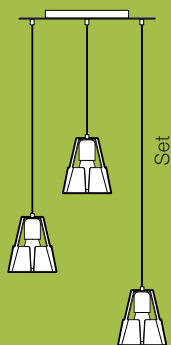

## Beat by dreizehngrad

Die Kollektion Beat zeigt klare Kante. Drei facettierte Metallflügel umfassen das Leuchtmittel und gestatten eine gerichtete Lichtverteilung nach unten und oben. In der Gestaltung minimalistisch und markant, setzen die Pendelleuchten spannende Akzente und lassen sich sehr vielseitig einsetzen. Mit ihren kompakten Abmaßen eignen sie sich für Einzel- und besonders auch für Gruppenarrangements. Die präzise geometrische Form passt sich verschiedenen Einrichtungsstilen und Umgebungen an.

*The Beat Collection makes a clear statement. Three faceted metal wings embrace the light source and dispense light downwards and upwards. Minimalist and distinctive in design the pendant lights set exciting accents and are applicable versatily. Their compact dimensions make for single and grouped arrangements. The precise geometric form adapts to different interior styles and environments.*

Die Kollektion Beat – markant, minimalistisch, präzise  
*The Beat collection – distinctive, minimalist, precise*

Alle Metallteile erhalten durch eine Pulverbeschichtung eine pflegeleichte, matte Oberfläche. Die Beat-Leuchten sind in drei zeitlosen Farbtönen erhältlich: weiß, steingrau und taubenblau. Neben den Standardfarben sind auch individuelle Farbwünsche schon in geringen Stückzahlen umsetzbar.

**Metallschirm / metal shade**

weiß matt  
*white matt*

steingrau matt  
*stone-grey matt*

taubenblau matt  
*pigeon-blue matt*

**Fassung/socket**

weiß matt  
*white matt*

Name / name	Typ / type	Abmaße / dimensions	Leuchtmittel / light source
Beat 14/15P	Pendelleuchte / <i>pendant lamp</i>	Schirm / <i>shade</i> : Ø 14cm/H15cm	1× E27 max 60W
Beat 16/19P	Pendelleuchte / <i>pendant lamp</i>	Schirm / <i>shade</i> : Ø 16cm/H19cm	1× E27 max 60W