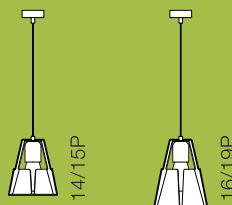

## Beat by dreizehngrad

Die Kollektion Beat zeigt klare Kante. Drei facettierte Metallflügel umfassen das Leuchtmittel und gestatten eine gerichtete Lichtverteilung nach unten und oben. In der Gestaltung minimalistisch und markant, setzen die Pendelleuchten spannende Akzente und lassen sich sehr vielseitig einsetzen. Mit ihren kompakten Abmaßen eignen sie sich für Einzel- und besonders auch für Gruppenarrangements. Die präzise geometrische Form passt sich verschiedenen Einrichtungsstilen und Umgebungen an.

*The Beat Collection makes a clear statement. Three faceted metal wings embrace the light source and dispense light downwards and upwards. Minimalist and distinctive in design the pendant lights set exciting accents and are applicable versatily. Their compact dimensions make for single and grouped arrangements. The precise geometric form adapts to different interior styles and environments.*

**Metallschirm / metal shade**

weiß matt  
*white matt*

steingrau matt  
*stone-grey matt*

taubenblau matt  
*pigeon-blue matt*

**Fassung/socket**

weiß matt  
*white matt*

Name / name	Typ / type	Abmaße / dimensions	Leuchtmittel / light source
Beat 14/15P	Pendelleuchte / <i>pendant lamp</i>	Schirm / <i>shade</i> : Ø 14cm/H15cm	1× E27 max 60W
Beat 16/19P	Pendelleuchte / <i>pendant lamp</i>	Schirm / <i>shade</i> : Ø 16cm/H19cm	1× E27 max 60W